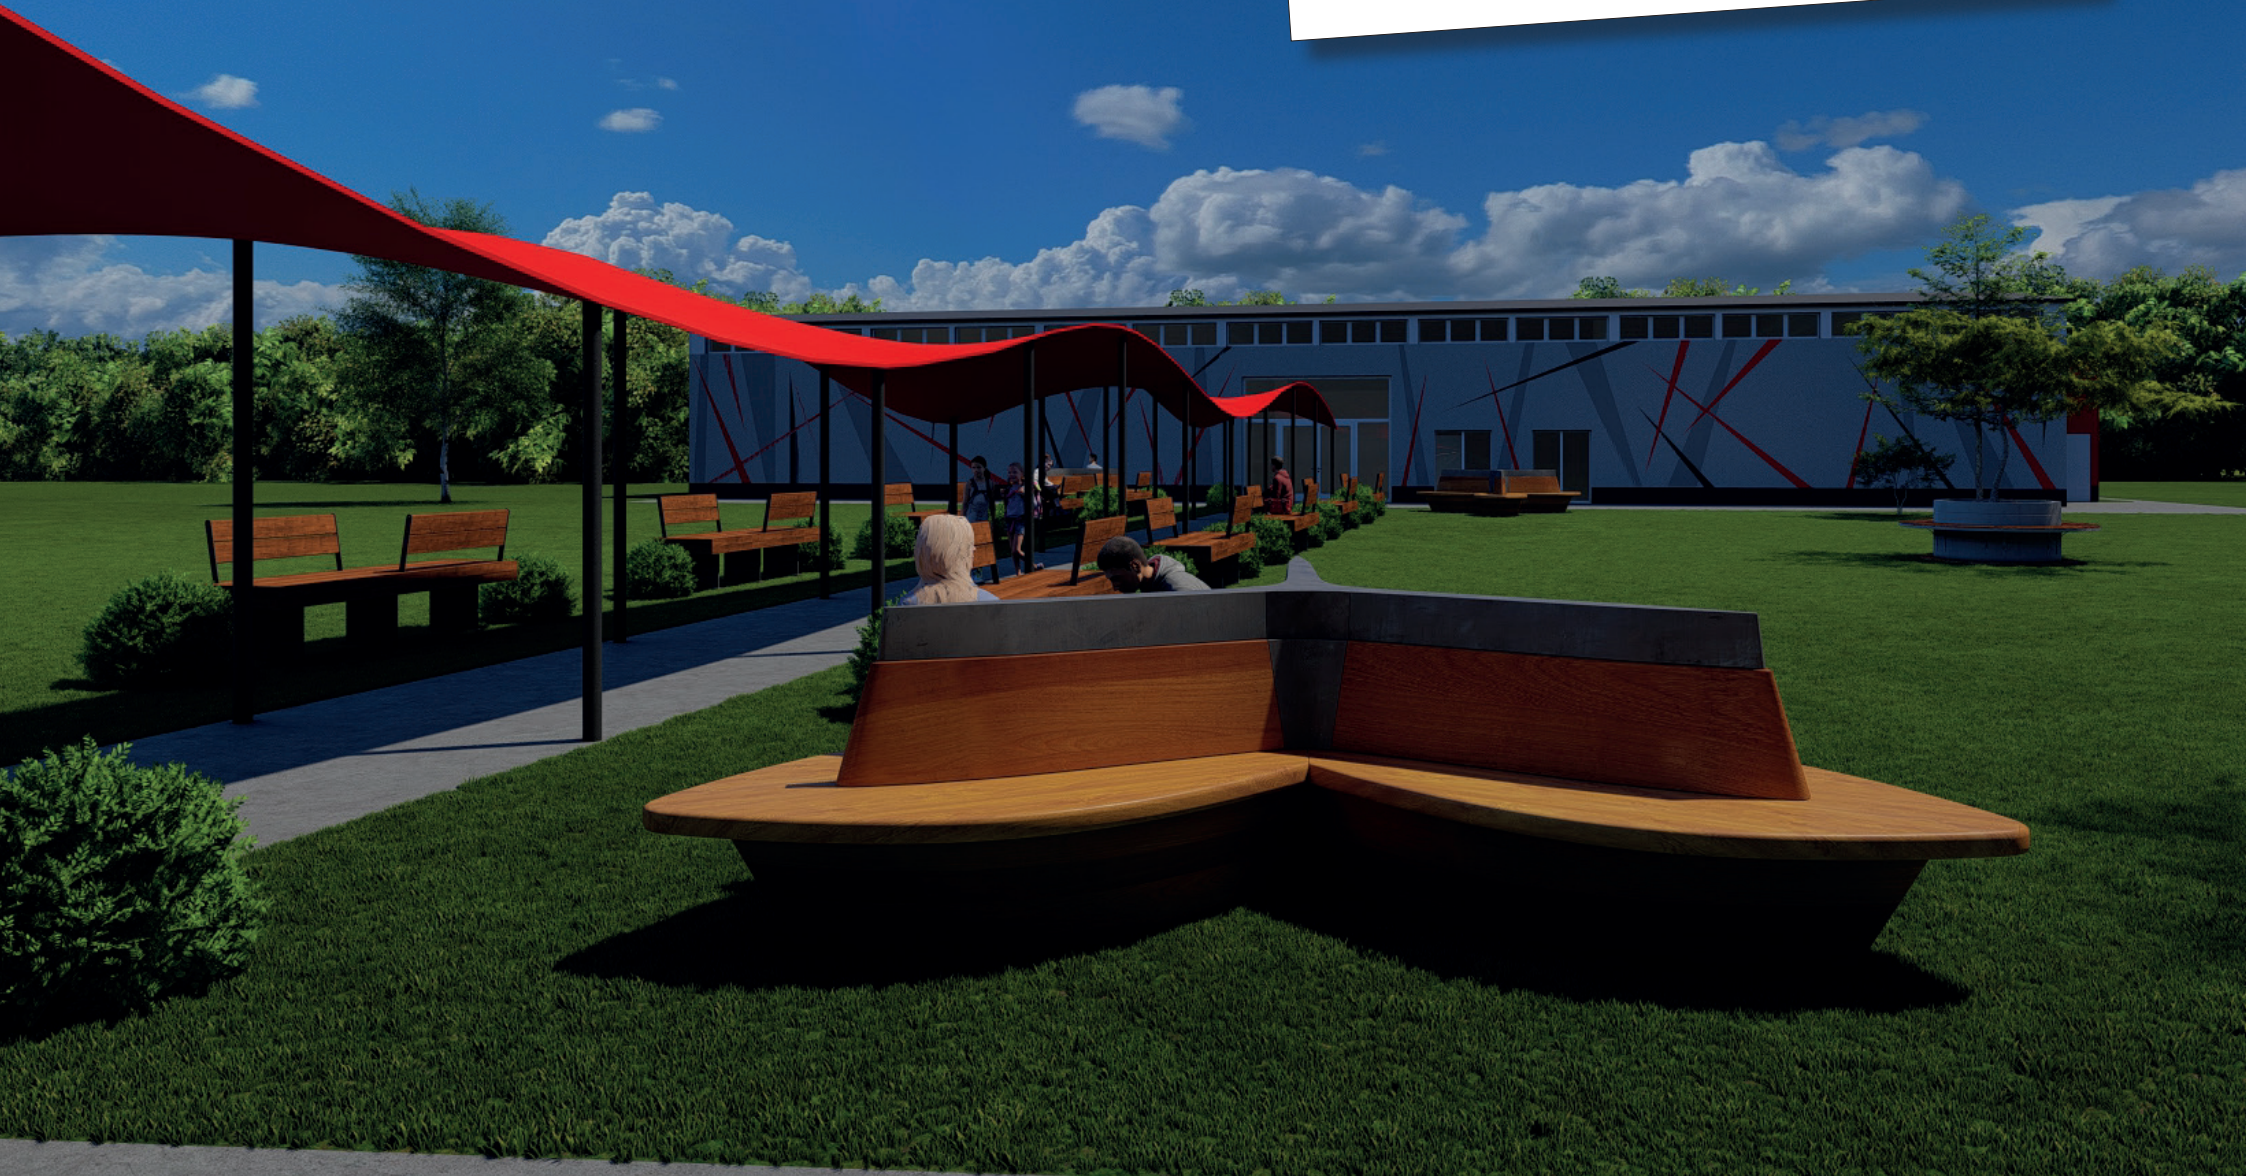

Rahn Education
Berufsbildungszentrum
Halle

www.rahneducation.com